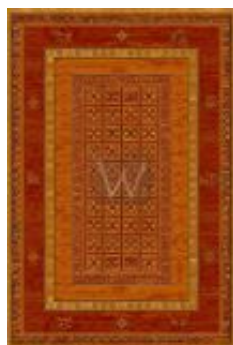

## Dywan wełniany Dywilan Omega Antik Red 2330 BC1

Cena: 330.00 zł

**Materiał:** wełna nowozelandzka 100 proc.

**Grubość całkowita:** 8 mm +/- 1 mm

**Dostępne wymiary /cm/ (+/-2 proc.):**

- 135x200 (2,7 m2)
- 170x235 (4,0 m2)
- 200x300 (6,0 m2)
- 235x350 (8,2 m2)
- 300x400 (12 m2)