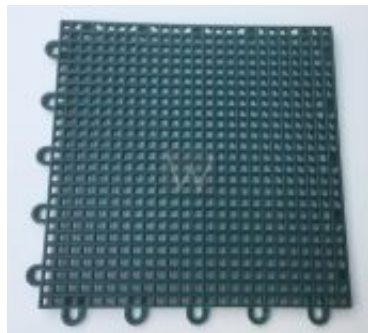

Płytki kratki balkonowe tarasowe basenowe EverTiles

Cena: 6.00 zł

Budowa: płytki kratki balkonowe tarasowe basenowe
jednorodne wykonane z tworzywa elastycznego PP

Grubość całkowita: 11,0 mm

Szerokość: 25,0 cm

Długość: 25,0 cm

Ciężar 1 płytki: 0,28 kg

Łączenie: zatrzaski krawędziowe

Przeznaczenie: podłoga do garażu, podłoga na
balkon/taras/ganek/basen

Dostępne kolory:

Rava Green - ciemno zielony

Rava Blue - ciemno niebieski

Produkt sprzedawany na pełne opakowania:

1 opak = 3,12 m² = 50 płytek

EverTiles Flooring to wysokiej jakości wielofunkcyjny, przenośny lub stacjonarny system podłogowych płytek kratki do zastosowania w środku i na zewnątrz obiektów o każdym natężeniu ruchu.

Produkt przeznaczony jest do instalacji głównie na powierzchniach betonowych lub asfaltowych, przekształcając je w mgnieniu oka w kolorowe i bezpieczne nawierzchnie do użytku gospodarczego, rekreacyjnego, zabawy czy rywalizacji sportowej. Podłogi płytkowe EverTiles nie wymagają przy tym corocznego, kosztownego remontu. Doskonale nadają się do zastosowania jako tymczasowa lub stała nawierzchnia tarasowa/balkonowa oraz do dekoracji tarasów ogrodowych, basenowych, pomostów, balkonów, ganków przydomowych, chodników, alejek ogrodowych lub altanek, powierzchni